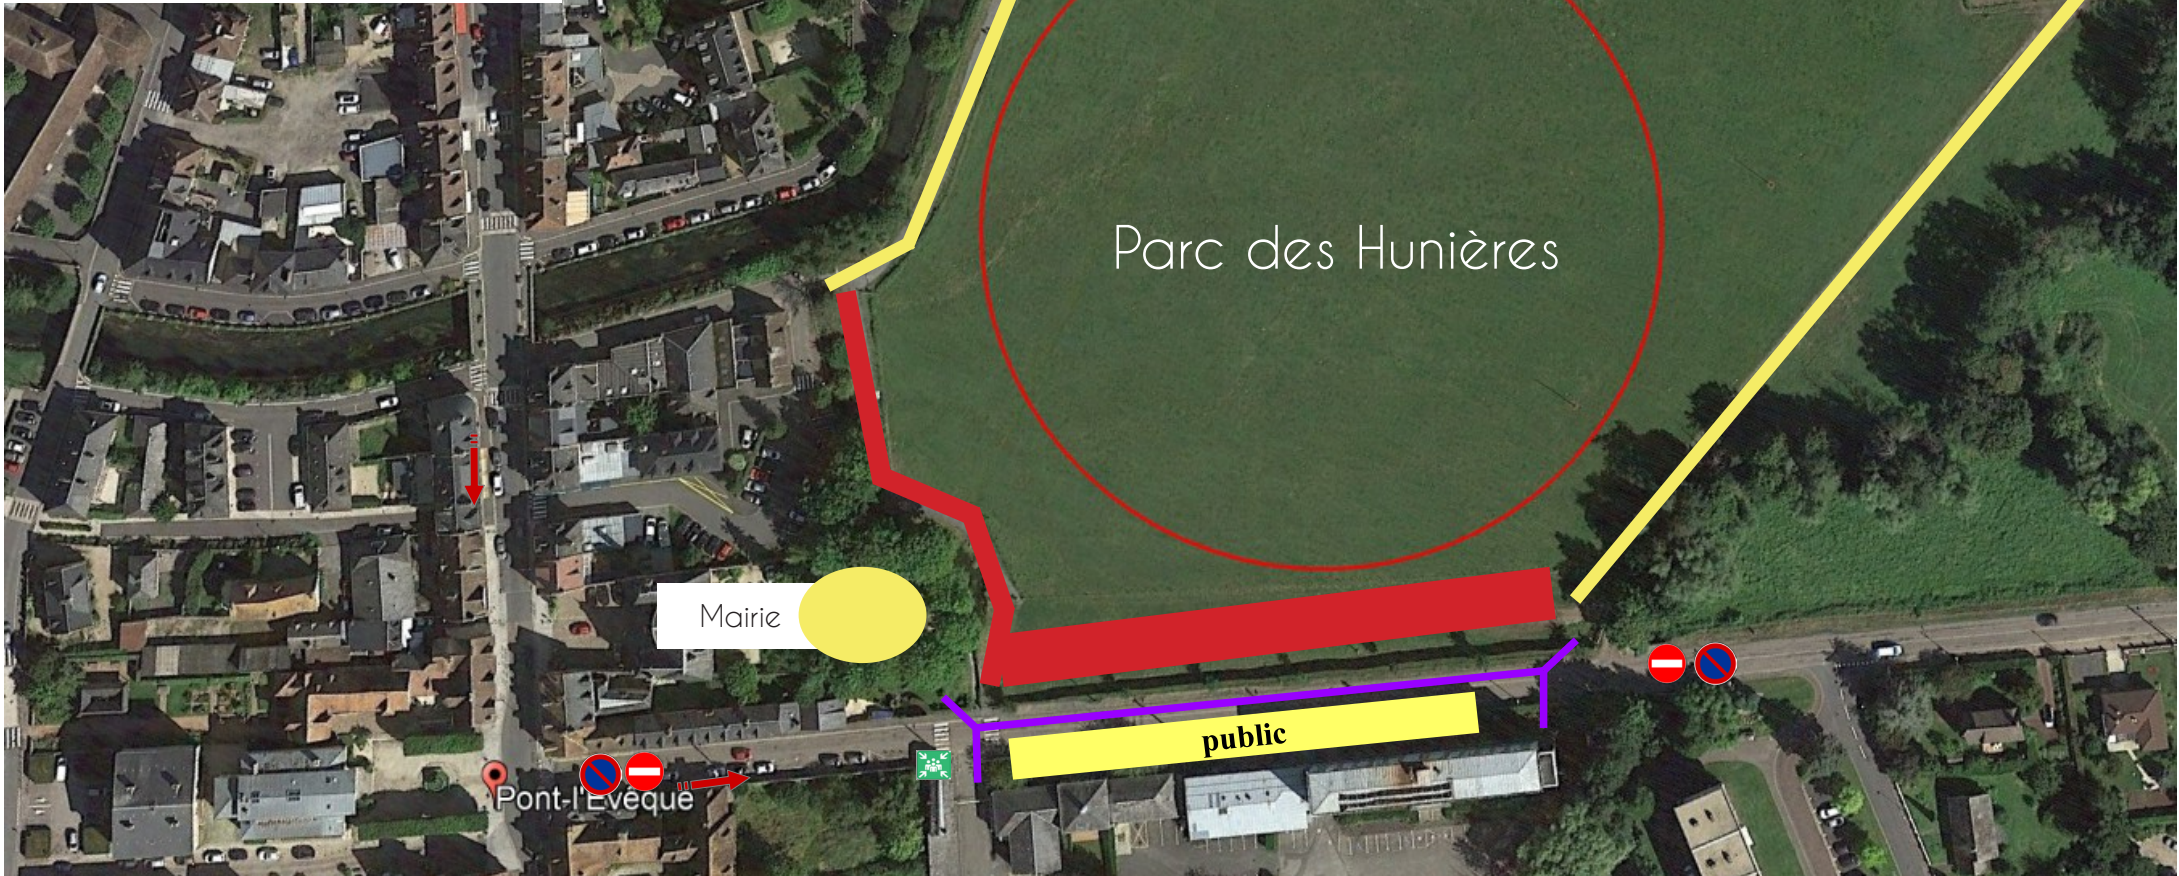

FEU D'ARTIFICE DE NOËL

Dimanche 18 décembre - 19h

Ville de Pont-l'Évêque

Zone accueil du public

Zone interdite au public

Zone de tir interdite au public